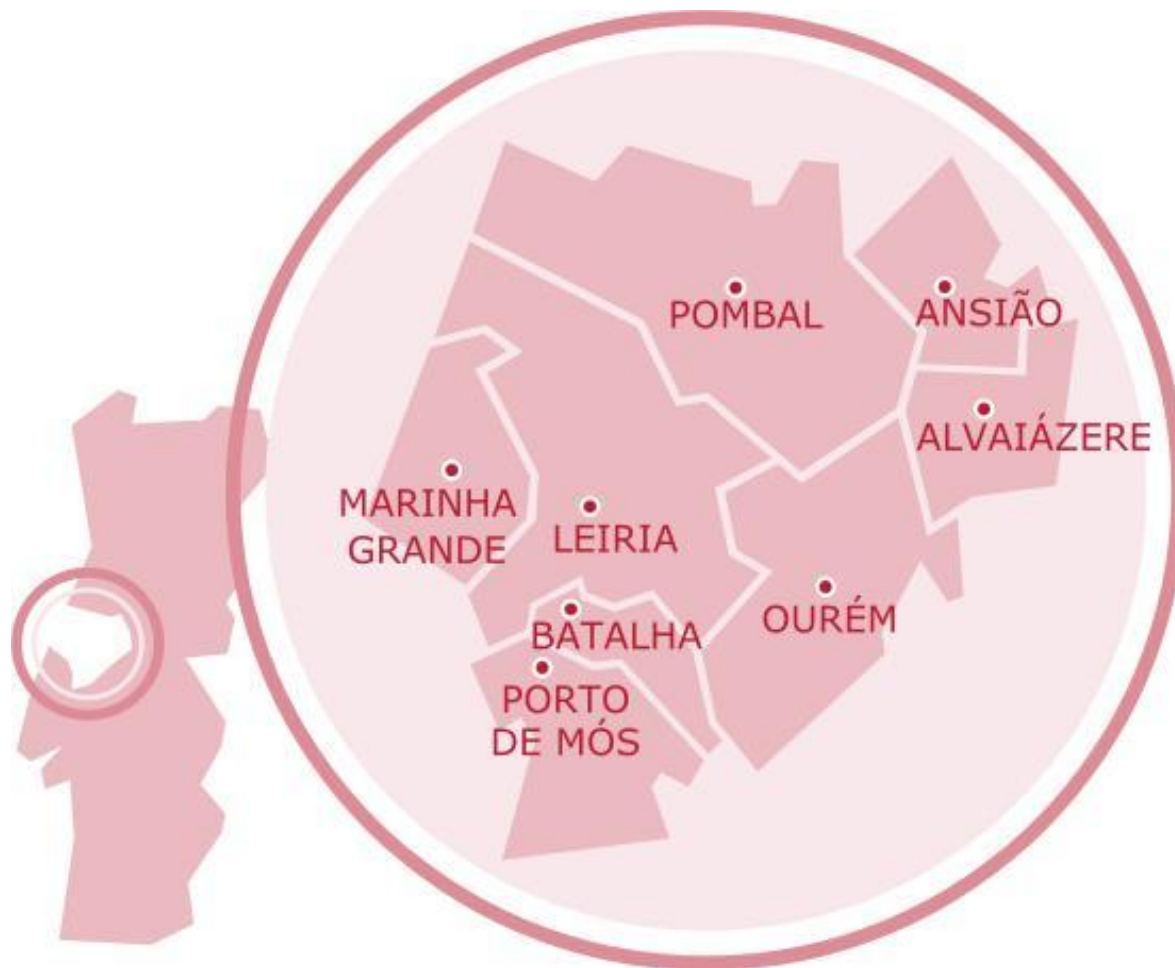

ALVAIÁZERE | ANSIÃO | BATALHA | LEIRIA | MARINHA GRANDE | OURÉM | POMBAL | PORTO DE MÓS

www.leiriaregiaodigital.pt

UMA REGIÃO ONLINE COM A VIDA

- Parceiros do Leiria Região Digital (LRD)
- “Zona” de abrangência
- Descrição do projeto
- Portal Regional

Parceiros

“Zona” de abrangência do LRD

8 Municípios
2500 Km² de Área
320.000 habitantes

“Zona” de abrangência

8 Municípios
99 Freguesias
2500 Km² de Área
320.000 habitantes

Objectivos do Projeto

Colocar as Tecnologias da Informação e da Comunicação (TICs) ao serviço do **desenvolvimento regional** e da melhoria da **qualidade de vida dos cidadãos**.