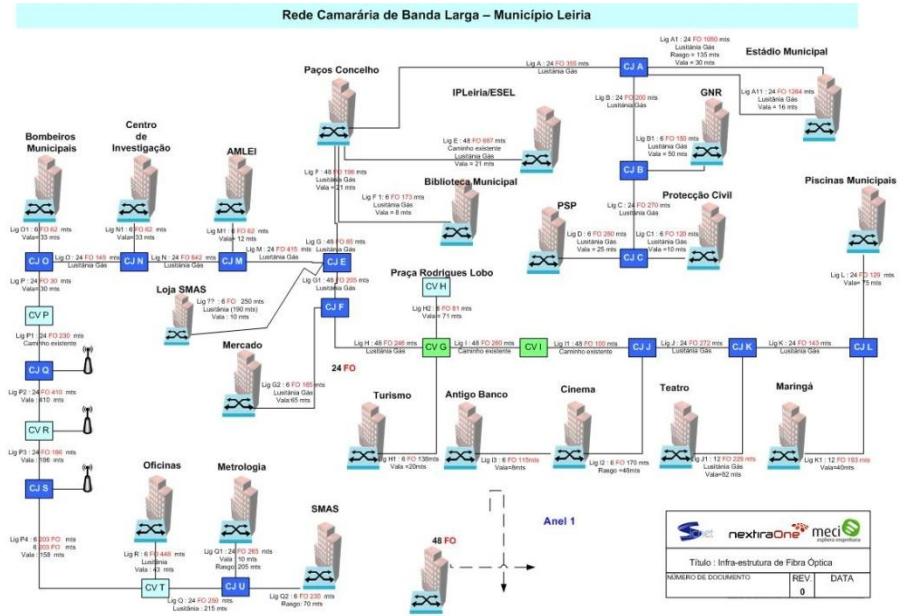

Pontos de Banda Larga

- 300 Pontos de acesso à Internet em espaços públicos:
 - Espaços internet (postos fixos + zonas wireless)
 - Quiosques
 - Zonas Wireless

Descrição do Projeto

Pontos de Banda Larga

Redes Camarárias

- Reestruturação das 8 redes autárquicas.
- Instalação de Soluções de VoIP (Voz sobre IP).
- Criação de **Redes Municipais de Banda Larga** interligando edifícios autárquicos e diversos locais de interesse público: forças de segurança, bombeiros, centros de saúde, bibliotecas, escolas, parques industriais, etc.

Edifícios interligados: 98 (aprox. 52 Km fibra óptica)

Descrição do Projeto

Redes Municipais de Banda Larga

Descrição do Projeto

Redes Municipais

Governo Electrónico Local

- Reestruturação de todos os **Portais autárquicos** tornando-os interoperáveis e mais acessíveis.
- **Autarquias online**: informações, eventos, deliberações, editais, anúncios de concursos públicos, etc.
- Disponibilização de **serviços online** para cidadãos e empresas: consultas e serviços transaccionais, pagamentos, formulários.
- Implementação de **Intranets e Sistemas de Gestão Documental**.
- Criação de balcões de atendimento municipal nas Freguesias.
- Criação de **Portais Geográficos Municipais e Regional**: disponibilização de PDM, plantas de localização, conteúdos georeferenciados, etc.