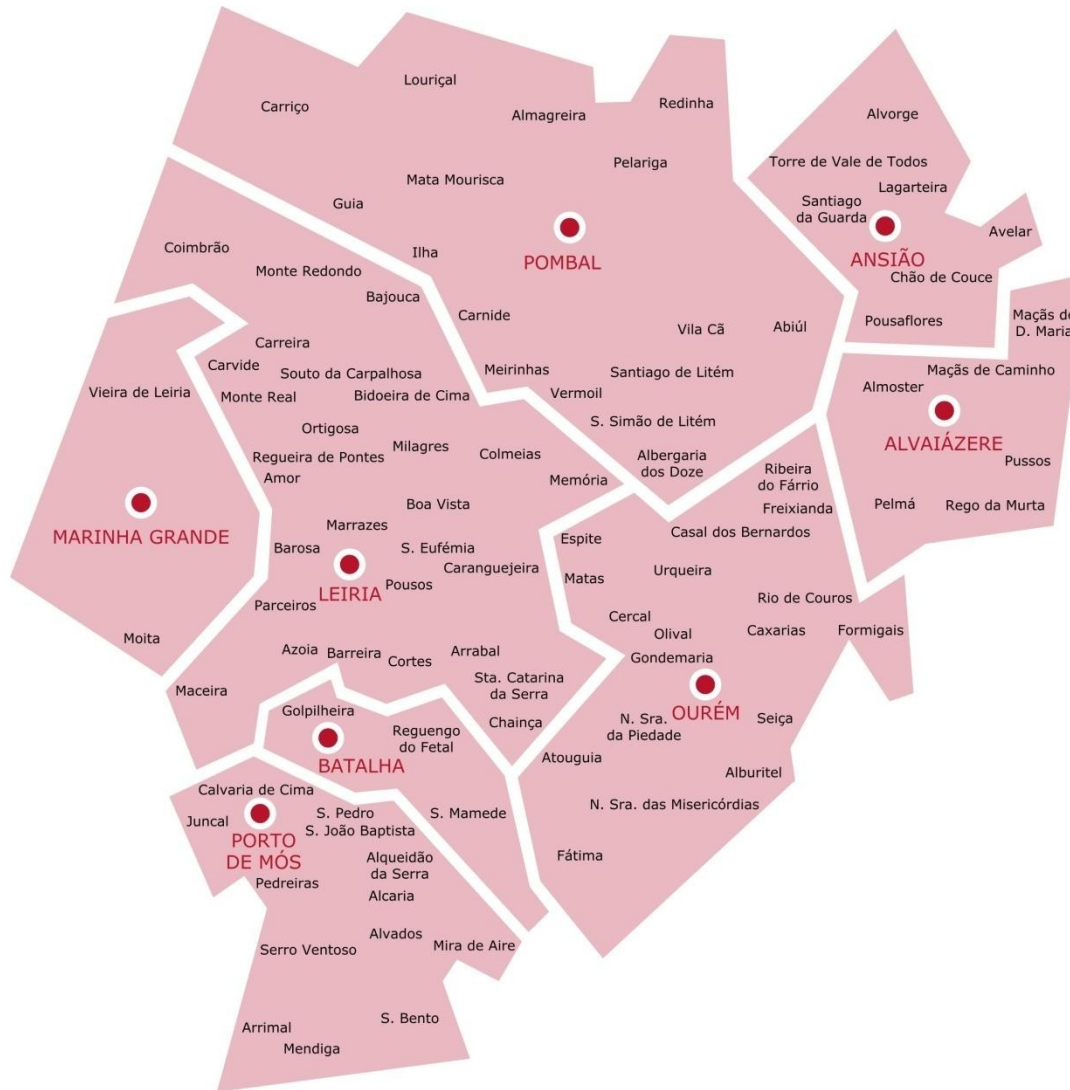

ALVAIÁZERE | ANSIÃO | BATALHA | LEIRIA | MARINHA GRANDE | OURÉM | POMBAL | PORTO DE MÓS

www.leiriaregiaodigital.pt

UMA REGIÃO ONLINE COM A VIDA

- Parceiros do Leiria Região Digital (LRD)
- “Zona” de abrangência
- Descrição do projeto
- Portal Regional

Parceiros

“Zona” de abrangência do LRD

8 Municípios
2500 Km² de Área
320.000 habitantes

“Zona” de abrangência

8 Municípios
99 Freguesias
2500 Km² de Área
320.000 habitantes

Objectivos do Projeto

Colocar as Tecnologias da Informação e da Comunicação (TICs) ao serviço do **desenvolvimento regional** e da melhoria da **qualidade de vida dos cidadãos**.

Pontos de Banda Larga

- 300 Pontos de acesso à Internet em espaços públicos:
 - Espaços internet (postos fixos + zonas wireless)
 - Quiosques
 - Zonas Wireless

Descrição do Projeto

Pontos de Banda Larga

Redes Camarárias

Localize

Procurar entidades mais próximas, a uma distância máxima.
Por exemplo: *Farmácias em Rua do Município, a 1 Km*

Farmácia em , a 10 Km

Porto de Mós Freguesia Localidade

Não foi encontrado nenhum resultado.