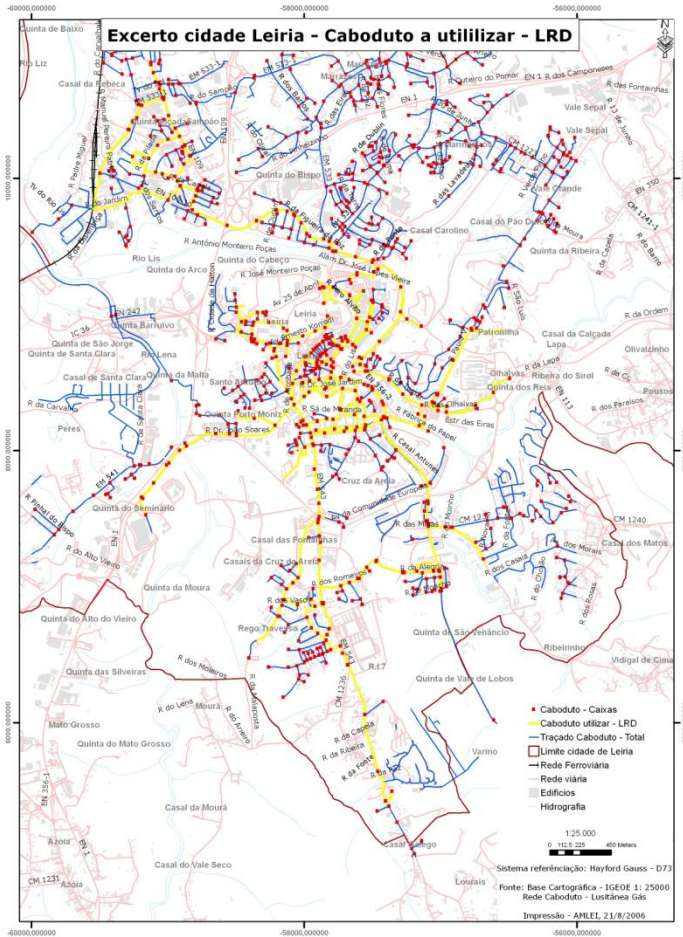

Pontos de Banda Larga

- 300 Pontos de acesso à Internet em espaços públicos:
 - Espaços internet (postos fixos + zonas wireless)
 - Quiosques
 - Zonas Wireless

Descrição do Projeto

Pontos de Banda Larga

Redes Camarárias

- Reestruturação das 8 redes autárquicas.
- Instalação de Soluções de VoIP (Voz sobre IP).
- Criação de **Redes Municipais de Banda Larga** interligando edifícios autárquicos e diversos locais de interesse público: forças de segurança, bombeiros, centros de saúde, bibliotecas, escolas, parques industriais, etc.

Edifícios interligados: 98 (aprox. 52 Km fibra óptica)

Descrição do Projeto

Redes Municipais de Banda Larga

Descrição do Projeto

Redes Municipais

Governo Electrónico Local

- Reestruturação de todos os **Portais autárquicos** tornando-os interoperáveis e mais acessíveis.
- **Autarquias online**: informações, eventos, deliberações, editais, anúncios de concursos públicos, etc.
- Disponibilização de **serviços online** para cidadãos e empresas: consultas e serviços transaccionais, pagamentos, formulários.
- Implementação de **Intranets e Sistemas de Gestão Documental**.
- Criação de balcões de atendimento municipal nas Freguesias.
- Criação de **Portais Geográficos Municipais e Regional**: disponibilização de PDM, plantas de localização, conteúdos georeferenciados, etc.